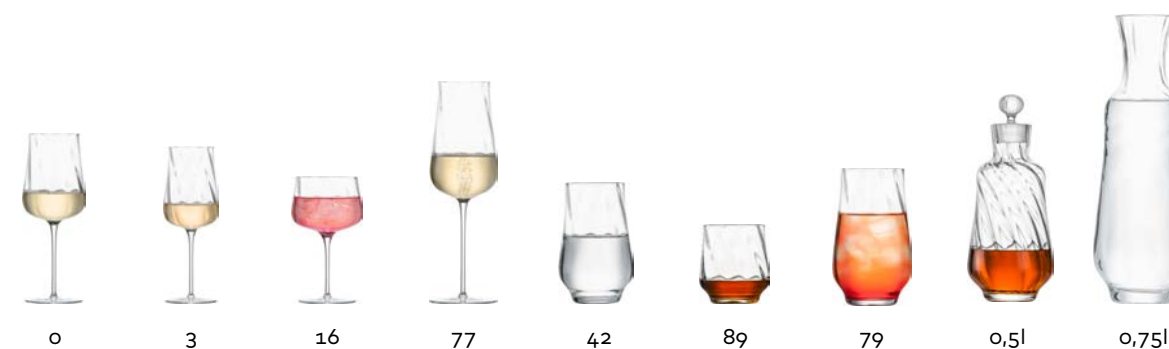

60

Artikel Item	Größe Size	Bestell- Nr. Order no.	Artikel per VE Item per VE	St./Pal. Pool	Höhe mm Height mm	Ø mm dia. mm	Inhalt ml Ca- pacity ml	EAN
Karaffe + 2 Becher Carafe + 2 Tumblers	0,75	122746	1+2	48 Sets	280	125	1300	4001836113175
2 Becher 2 Tumblers	60	122747	2	532	82	94	393	4001836113182

HANDMADE

IN ZWIESEL

Marlène by Charles Schumann

Form 1376

Artikel Item	Größe Size	Bestell- Nr. neu new Order no.	Bestell- Nr. alt former Order no.	Artikel per VE Item per VE	St./ Pal. Pool	Höhe mm Height mm	Ø mm dia. mm	Inhalt ml Ca- pacity ml	EAN
WEISSWEIN WHITE WINE									
Weißwein White Wine	0	122226	121215	2	342	201	75	327	4001836093118
Süßwein Sweet Wine	3	122225	121214	2	342	183	65	221	4001836093101
COCKTAIL									
Cocktail klein small	16	122223	121212	2	432	135	77	193	4001836093088
SEKT UND CHAMPAGNER SPARKLING WINE AND CHAMPAGNE									
Champagner mit MP * Champagne with EP *	77	122228	121217	2	380	241	73	365	4001836093149
BECHER TUMBLER									
Tumbler Allround	42	122222	121211	2	432	121	75	350	4001836093057
Whiskytumbler	89	122221	121210	2	532	87	79	293	4001836093019
Longdrink	79	122224	121213	2	432	137	80	445	4001836093095
KARAFFE CARAFE									
Whiskykaraffe Whisky Carafe	0.5	122227	121216	1	168	203	105	500	4001836093132
Wasserflasche Waterbottle	0.75	122229	121219	1	168	285	101	750	4001836093156