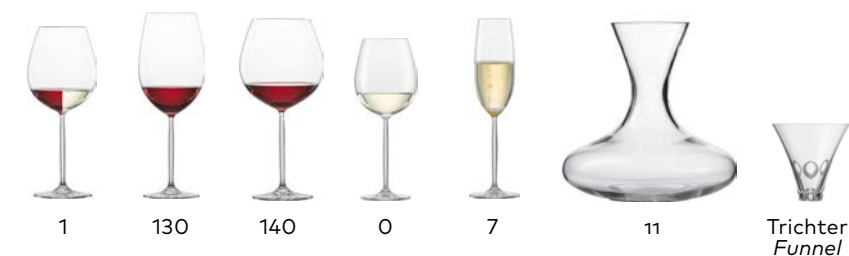

MUSE (DIVA)

Form 8015, 2702, 2714

Artikel Item	Größe Size	Bestell- Nr. neu new Order no.	Bestell- Nr. alt former Order no.	Artikel per VE Item per VE	St./ Pal. Pool	Höhe mm Height mm	Ø mm dia. mm	Inhalt ml Ca- capacity ml	EAN/VE EAN/PU
ALLROUND									
Allround	1	123667	104096	4	180	247	100	613	4001836130707
ROTWEIN RED WINE									
Bordeaux	130	123669	104102	4	180	275	99	768	4001836130714
Burgunder Burgundy	140	123670	104103	4	144	248	116	839	4001836130738
WEISSWEIN WHITE WINE									
Weißwein White Wine	0	123666	104095	4	288	229	91	480	4001836130691
SEKT SPARKLING WINE									
Sekt mit MP * Sparkling Wine with EP *	7	123673	104100	4	336	253	72	219	4001836130752
DEKANTER DECANTERS - FORM 2702									
Dekanter ¹⁾ Decanter ¹⁾	1l	123674	104112	1	45	226	224	1000	4001836130769
Dekantiertrichter Funnel - Form 2714		123675	105602	1	490	106	104	-	4001836130776

¹⁾ Mit der speziellen Oberflächenveredelung DROP PROTECT wird die Tropfenbildung außen am Glas verhindert.

¹⁾ The specially refined DROP PROTECT finish keeps drips inside the glass, so preventing unsightly stains from developing.

* mit Moussierpunkt with effervescence point