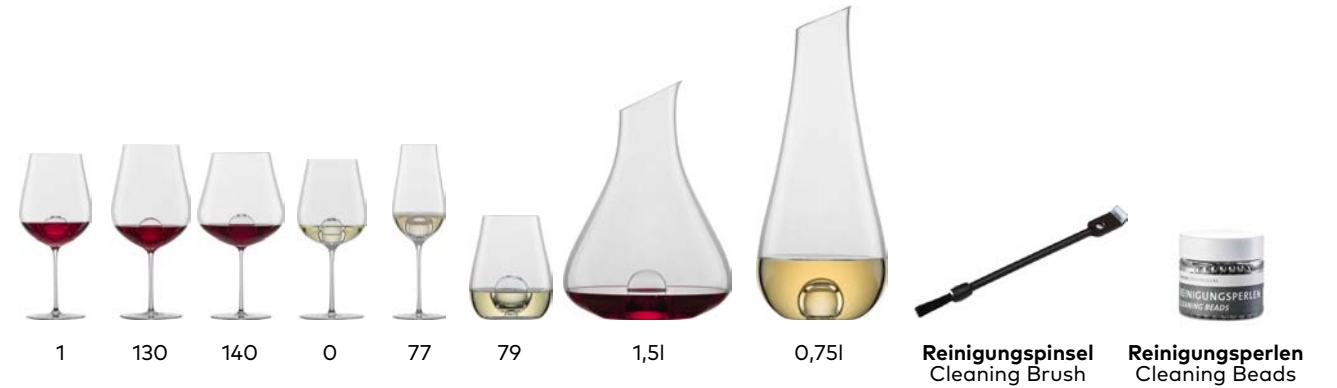

Air Sense Design by Bernadotte & Kylberg

Form 1367, 2854

Artikel Item	Größe Size	Bestell- Nr. neu new Order no.	Bestell- Nr. alt former Order no.	Artikel per VE Item per VE	St./ Pal. Pool	Höhe mm Height mm	Ø mm dia. mm	Inhalt ml Ca- pacity ml	EAN
ROTWEIN RED WINE									
Rotwein Red Wine	1	122184	119389	2	96	219	99	631	4001836091787
Bordeaux	130	122187	119391	2	96	232	108	843	4001836091817
Burgunder Burgundy	140	122185	119390	2	96	213	116	796	4001836091794
WEISSWEIN WHITE WINE									
Chardonnay	0	122188	119392	2	96	200	88	441	4001836091831
SEKT UND CHAMPAGNER SPARKLING WINE AND CHAMPAGNE									
Champagnerkelch Champagne	77	122186	119394	2	96	233	73	331	4001836091800
ALLROUND									
Allround	79	122189	119398	2	96	110	89	423	4001836091848
DEKANTER DECANTERS (FORM 2854)									
Rotweindekanter ¹⁾ Red Wine Decanter ¹⁾	1,5l	122190	119399	1	24	316	225	1500	4001836091855
Weißweindekanter ¹⁾ White Wine Decanter ¹⁾	0,75l	122262	119400	1	50	351	145	750	4001836093453
PFLEGEMITTEL & ZUBEHÖR CARE PRODUCTS & ACCESSORIES									
AIR SENSE Reinigungspinsel * Cleaning Brushes *	-	119674	-	1	-	-	-	-	4001836088435
Reinigungspierlen * Cleaning Beads *	-	118436	-	1	8000	40	40	-	4001836079341

¹⁾ Mit der speziellen Oberflächenveredelung DROP PROTECT wird die Tropfenbildung außen am Glas verhindert.
¹⁾ The specially refined DROP PROTECT finish keeps drips inside the glass, so preventing unsightly stains from developing.