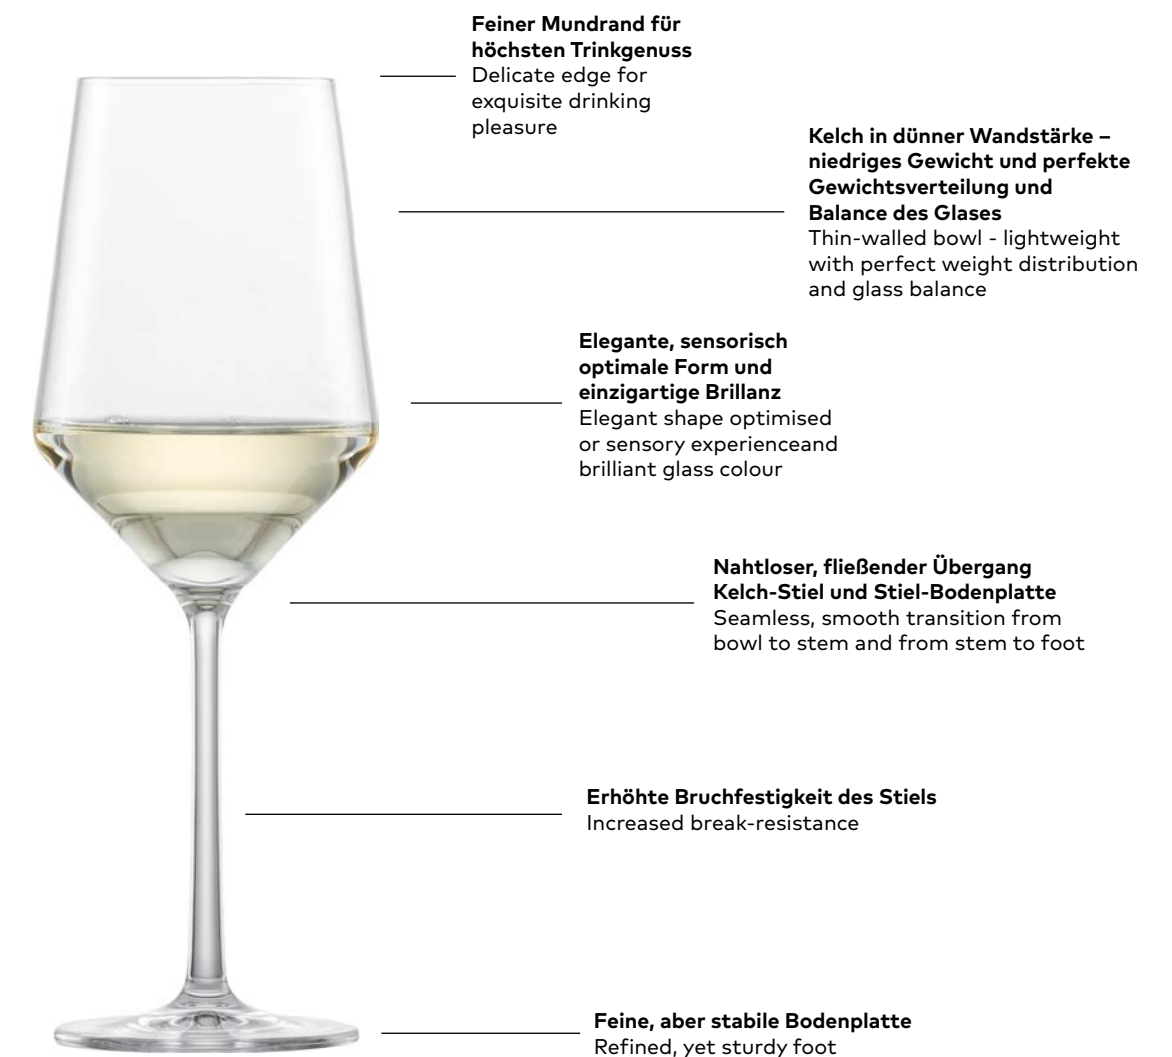

Nicht nur minimale Bruchraten lassen uns dabei zu einem Pionier der Nachhaltigkeit werden. Denn wir schonen die Umwelt gleich in mehrfacher Hinsicht:

- Wir verwenden Materialien aus der Region.
- Dank der Brillanz, Bruch- und Spülmaschinenfestigkeit sind unsere Gläser besonders langlebig.
- Und unsere Umweltleistung ist nach ISO 14001 zertifiziert.

Unsere jahrelange Erfahrung in diesem Bereich macht uns zu einem Vertrauten vieler Endverbraucher, Gastronomen und Hoteliers, oder einfach der anspruchsvollsten Gäste und Gastgeber dieser Welt.

Thanks to our unique Tritan® crystal glass, our glasses are not only particularly brilliant, break-resistant and dishwasher-proof, but stand out for their audible characteristics. The sound of toasting with Zwiesel glasses is unlike any other and has become a distinguishing feature of the brand.

Not only minimal breakage makes us a sustainability leader. We protect the environment in multiple ways:

- Regionally sourced materials.
- Durable glasses that are brilliant, break-resistant and dishwasher-proof.
- Certified ISO 14001 environmental performance

Our many years of experience in this area have earned us the trust of consumers, restaurateurs and hotel owners, or simply the trust of every single guest and host around the world.