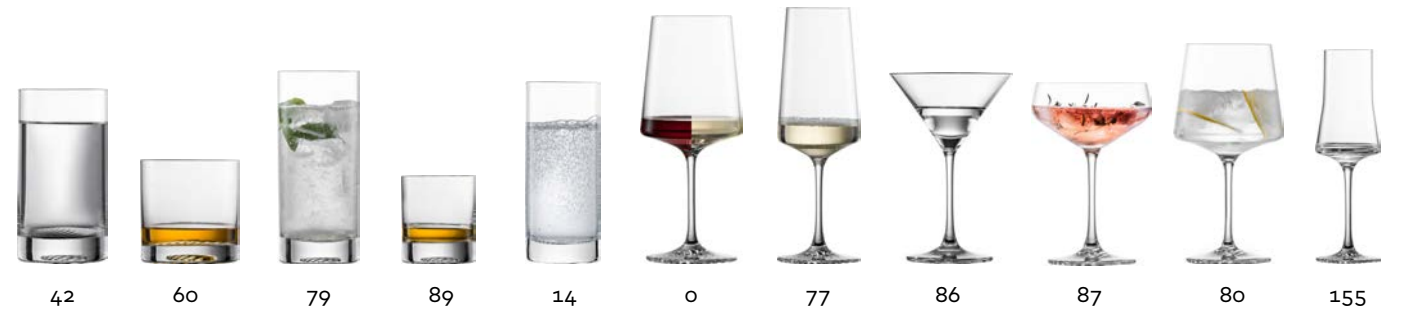

Whisky Set

2 Becher Gr. 60 + 1 Whisky Karaffe 2 Tumblers Size 60 + 1 Whisky Carafe	-	120145	1+2	90	-	-	-	4001836095969
--	---	--------	-----	----	---	---	---	---------------

Made in Germany

Schallwellenartiges
Muster im Glasboden
Sonic pattern on base

Echo

Form 9080

Artikel Item	Größe Size	Bestell- Nr. Order no.	Artikel per VE Item per VE	St./ Pal. Pool	Höhe mm Height mm	Ø mm dia. mm	Inhalt ml Capacity ml	EAN
Allround	42	123376	4	560	132	71	411	4001836117760
Whisky groß tall	60	123377	4	480	90	89	399	4001836117777
Longdrink	79	123378	4	480	165	71	480	4001836117784
Whisky klein small	89	123379	4	1260	80	71	200	4001836117791
Becher Tumbler	14	123380	4	800	148	61	314	4001836117807
Allround mit MP * with EP *	0	123381	4	240	222	92	572	4001836117814
Champagner mit MP * Champagne with EP *	77	123382	4	336	229	74	395	4001836117838
Martini	86	123383	4	300	157	101	166	4001836117845
Cocktailschale Cocktail Saucer	87	123384	4	300	145	104	277	4001836117852
Gin Tonic	80	123385	4	240	206	106	630	4001836117869
Grappa	155	123386	4	640	190	58	147	4001836117876