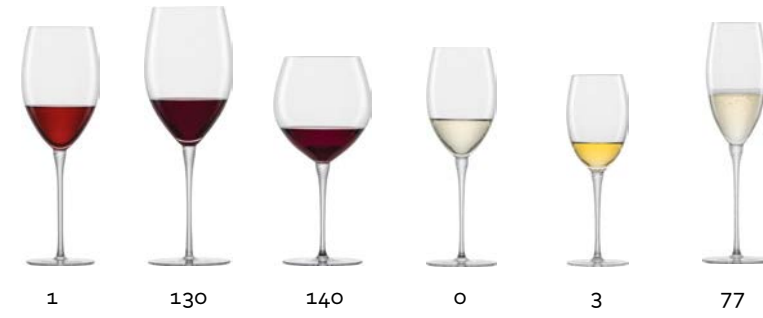

* mit Moussierpunkt with effervescence point

HANDMADE

IN ZWIESEL

Glamorous

Form 1383

ZWIESEL GLAS
handmade

Artikel Item	Größe Size	Bestell- Nr. Order no.	Artikel per VE Item per VE	St./ Pal. Pool	Höhe mm Height mm	Ø mm dia. mm	Inhalt ml Ca- capacity ml	EAN
ROT- UND WEISSWEIN RED AND WHITE WINE								
Weinglas Allround Wine Glass Allround	1	121606	2	342	177	84	491	4001836109406
Weißwein White Wine	2	121607	2	432	154	74	323	4001836109413
Süßwein Sweet Wine	3	121608	2	432	137	68	246	4001836109437
COCKTAIL								
Cocktailschale Cocktail Cup	16	121609	2	420	94	103	260	4001836109444
SEKT UND CHAMPAGNER SPARKLING WINE AND CHAMPAGNE								
Champagner mit MP * Champagne with EP *	77	121611	2	342	194	67	317	4001836109468
BECHER TUMBLER								
Whisky	60	121610	2	532	85	80	327	4001836109451
Longdrink	79	121612	2	432	134	79	491	4001836109475
KARAFFE CARAFE								
Whiskykaraffe Whisky Carafe	0.5	121604	1	168	220	99	500	4001836109383
Wasserkaraffe Water Carafe	0.75	121605	1	168	272	95	750	4001836109390

MOUSSIERPUNKT
SPARKLING EFFECT

* mit Moussierpunkt with effervescence point

HANDMADE

IN ZWIESEL

Highness

Form 1380

ZWIESEL GLAS
handmade

Artikel Item	Größe Size	Bestell- Nr. Order no.	Artikel per VE Item per VE	St./ Pal. Pool	Höhe mm Height mm	Ø mm dia. mm	Inhalt ml Ca- pacity ml	EAN
ROTWEIN RED WINE								
Rotwein Red Wine	1	121563	2	288	240	80.5	429	4001836108997
Bordeaux	130	121566	2	168	264	91	626	4001836109031
Burgunder Burgundy	140	121567	2	144	217	104	619	4001836109048
ALLROUND								
Allround	0	121562	2	380	226	73	320	4001836108980
SÜSSWEIN SWEET WINE								
Süßwein Sweet Wine	3	121564	2	380	197	65	219	4001836109000
SEKT SPARKLING WINE								
Sekt mit MP * Sparkling Wine with EP *	77	121565	2	380	248	71	250	4001836109017