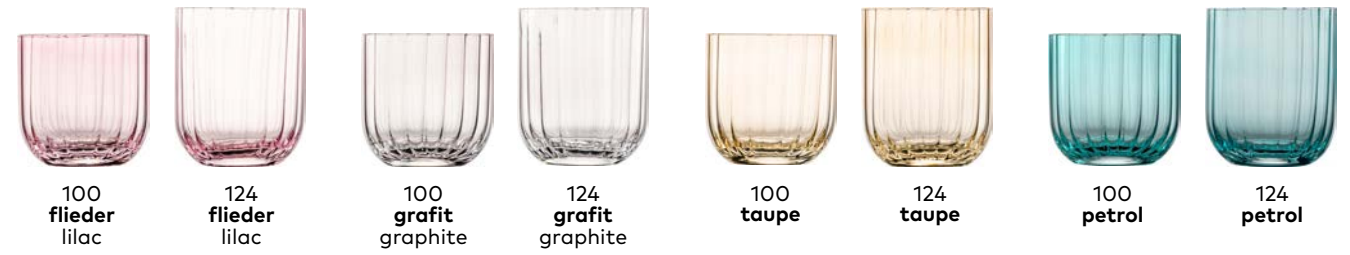

Samtig & Üppig
Velvety & Sumptuous
140

Kraftvoll & Würzig
Flavoursome & Spicy
130

Sekt*
Sparkling Wine*
77

Allround
42

Artikel Item	Größe Size	Bestell- Nr. neu new Order no.	Bestell- Nr. alt former Order no.	Artikel per VE Item per VE	St./ Pal. Pool	Höhe mm Height mm	Ø mm dia. mm	Inhalt ml Ca- capacity ml	EAN
Leicht & Frisch Light & Fresh	2	122426	120588	2	378	222	76	363	4001836110549
Fruchtig & Fein Fruity & Delicate	1	122427	120586	2	324	236	88	535	4001836110556
Samtig & Üppig Velvety & Sumptuous	140	122428	120595	2	210	230	105	710	4001836110563
Kraftvoll & Würzig Flavoursome & Spicy	130	122429	120593	2	270	243	94	660	4001836110570
Sekt mit MP* Sparkling Wine with EP*	77	122430	120591	2	484	240	72	388	4001836110587
Allround	42	122425	120590	4	576	120	84	500	4001836110532

* mit Moussierpunkt with effervescence point

ZWIESEL GLAS

Made in Germany

Dialogue

Form 6098

Artikel Item	Größe Size	Bestell- Nr. Order no.	Artikel per VE Item per VE	St./ Pal. Pool	Höhe mm Height mm	Ø mm dia. mm	Inhalt ml Ca- pacity ml	EAN
Windlicht flieder Votive lilac	100	122752	1	420	100	102	-	4001836113236
Vase flieder lilac	124	122753	1	420	124	102	-	4001836113243
Windlicht grafit Votive graphite	100	122754	1	420	100	102	-	4001836113250
Vase grafit graphite	124	122755	1	420	124	102	-	4001836113267
Windlicht taupe Votive taupe	100	122756	1	420	100	102	-	4001836113274
Vase taupe	124	122757	1	420	124	102	-	4001836113281
Windlicht petrol Votive petrol	100	122758	1	420	100	102	-	4001836113298
Vase petrol	124	122759	1	420	124	102	-	4001836113304